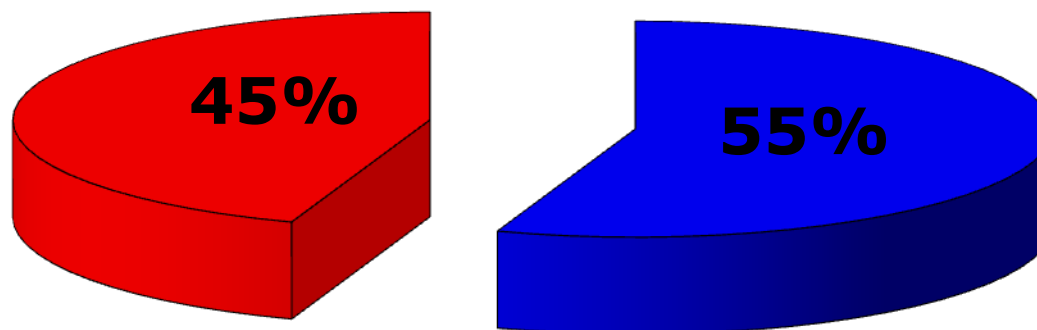

Campestre al Parco Maschi vs Femmine

	MASCHI	FEMMINE
Partecipanti	351	283