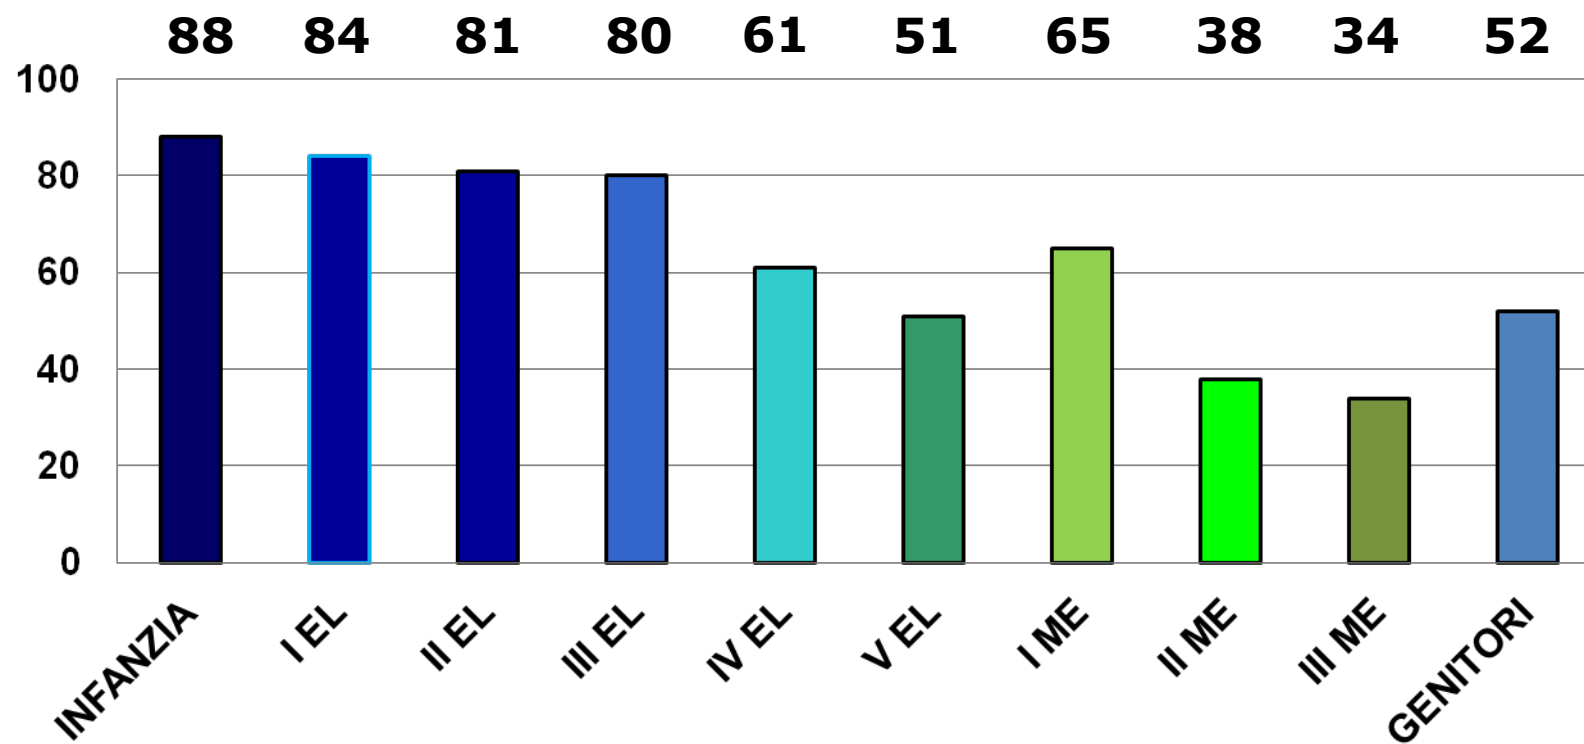

Campestre al Parco – Iscritti